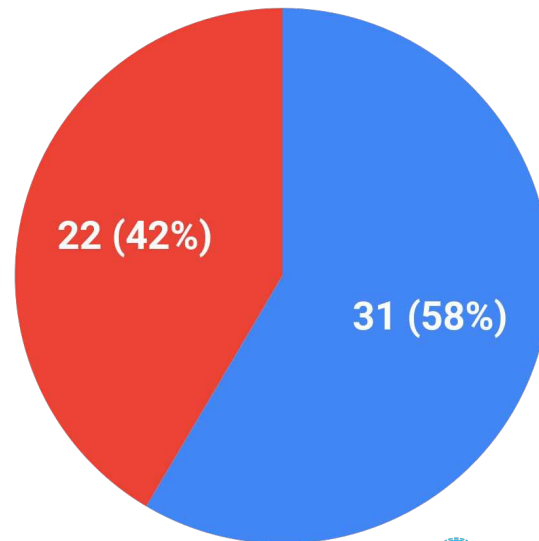

PROJETOS SELECIONADOS

- Produtora, diretora ou roteirista NÃO é pessoa negra, indígena, com deficiência ou transgênero
- Produtora, diretora ou roteirista É pessoa negra, indígena, com deficiência ou transgênero