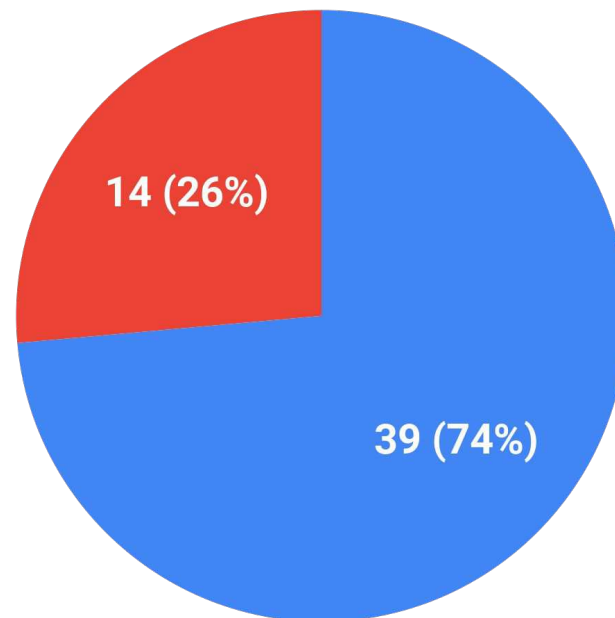

PROJETOS SELECIONADOS

● APS 1, 2, Barra ou Recreio ● APs 3, 4 ou 5 exceto Barra e Recreio