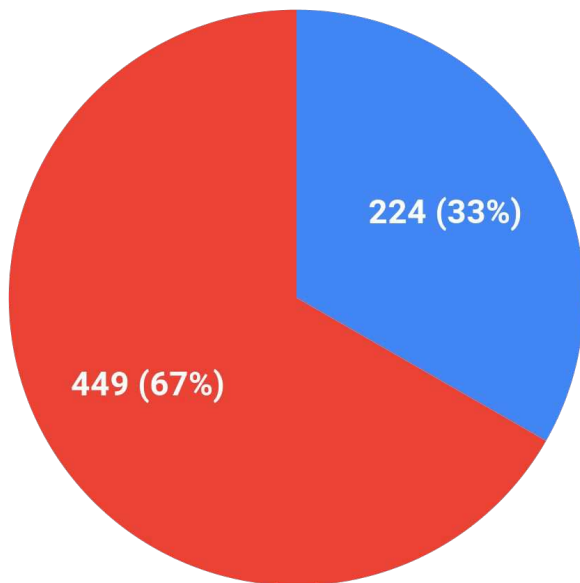

EDITAIS 2022: Promoção de mulheres

PROJETOS INSCRITOS

● Produtora, diretora ou roteirista NÃO é mulher ● Produtora, diretora ou roteirista É mulher