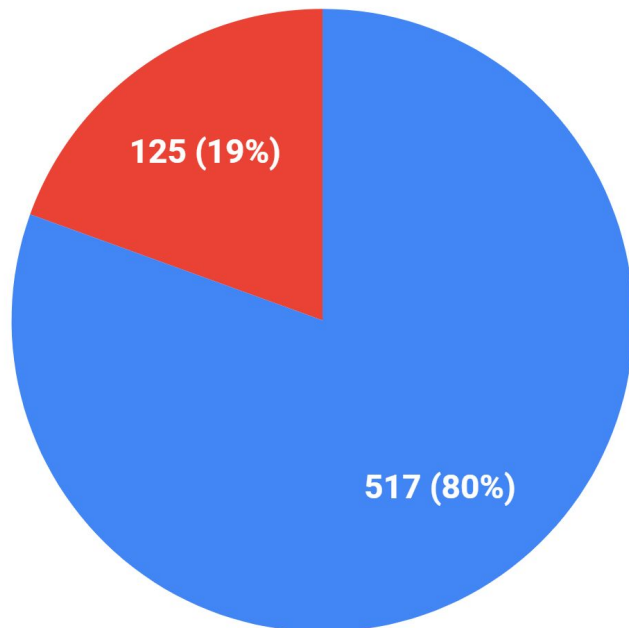

AÇÕES AFIRMATIVAS RIOFILME 2021/2022

CULTURA

RIOFILME

RESULTADOS CONSOLIDADOS - EDITAIS - 2021/2022

EDITAIS 2021: Promoção de proponentes das APs 3,4 e 5

PROJETOS INSCRITOS

● APS 1, 2, Barra ou Recreio ● APs 3, 4 ou 5 exceto Barra e Recreio