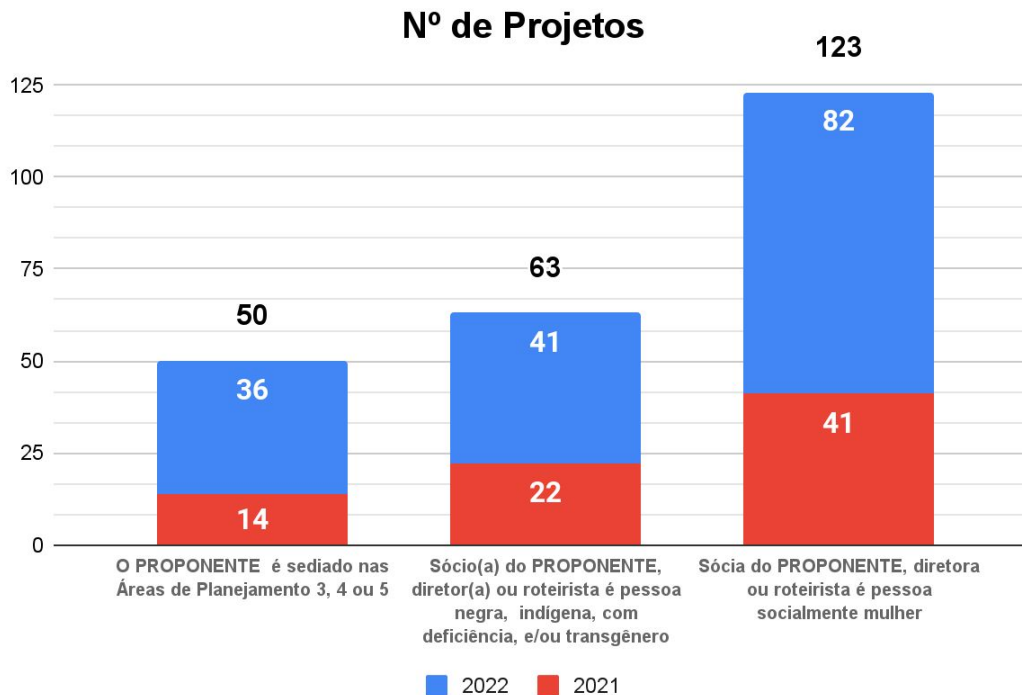

AÇÕES AFIRMATIVAS RIOFILME 2021/2022

CULTURA

RIOFILME

RESULTADOS CONSOLIDADOS - EDITAIS - 2021/2022

EDITAIS 2021: Promoção de proponentes das APs 3,4 e 5

PROJETOS INSCRITOS

● APS 1, 2, Barra ou Recreio ● APs 3, 4 ou 5 exceto Barra e Recreio

PROJETOS SELECIONADOS

● APS 1, 2, Barra ou Recreio ● APs 3, 4 ou 5 exceto Barra e Recreio

EDITAIS 2021: Promoção de pessoas negras, indígenas, com deficiência ou transgêneras

PROJETOS INSCRITOS

- Produtora, diretora ou roteirista NÃO é pessoa negra, indígena, com deficiência ou transgênero
- Produtora, diretora ou roteirista É pessoa negra, indígena, com deficiência ou transgênero