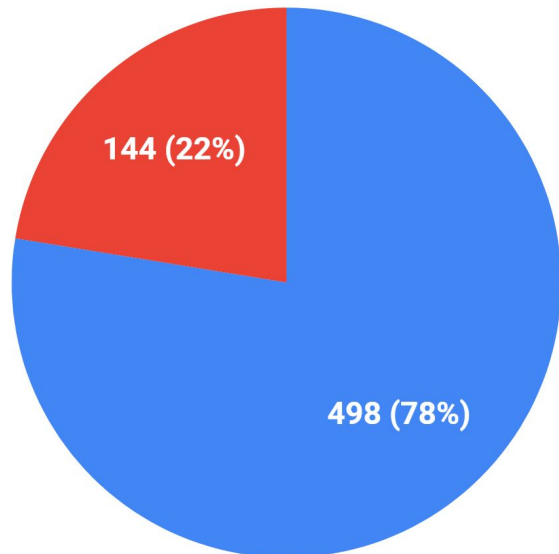

PROJETOS SELECIONADOS

● APS 1, 2, Barra ou Recreio ● APs 3, 4 ou 5 exceto Barra e Recreio

EDITAIS 2021: Promoção de pessoas negras, indígenas, com deficiência ou transgêneras

PROJETOS INSCRITOS

- Produtora, diretora ou roteirista NÃO é pessoa negra, indígena, com deficiência ou transgênero
- Produtora, diretora ou roteirista É pessoa negra, indígena, com deficiência ou transgênero